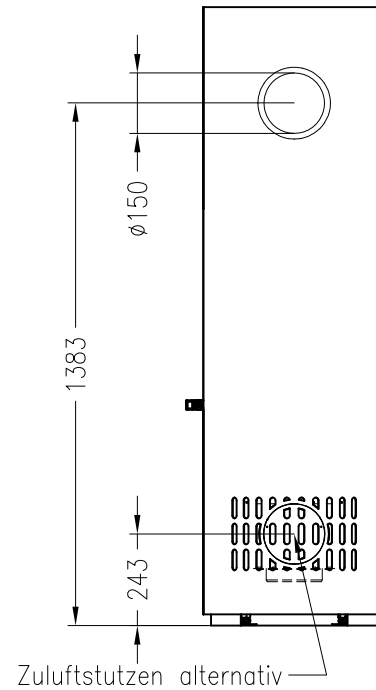

# Kaminofen Passo L

feststehend, Stahlausführung

## Selection

Stand: 10/2012

Vorderansicht  
M~1:20

Seitenansicht  
M~1:20

Draufsicht  
M~1:10

Alle Abbildungen und Zeichnungen sind urheberrechtlich geschützt.  
Verwertung oder Veröffentlichung, auch einzelner Details, nur mit unserer Genehmigung.  
Technische Änderungen und Irrtümer vorbehalten.