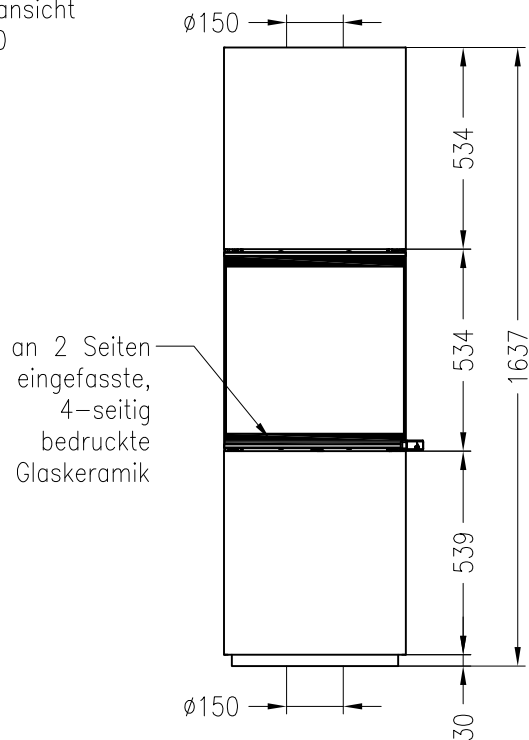

# Kaminofen Passo L

feststehend, Stahlausführung

## Selection

Stand: 10/2012

Vorderansicht  
M~1:20

Seitenansicht  
M~1:20

Draufsicht  
M~1:10

Alle Abbildungen und Zeichnungen sind urheberrechtlich geschützt.  
Verwertung oder Veröffentlichung, auch einzelner Details, nur mit unserer Genehmigung.  
Technische Änderungen und Irrtümer vorbehalten.